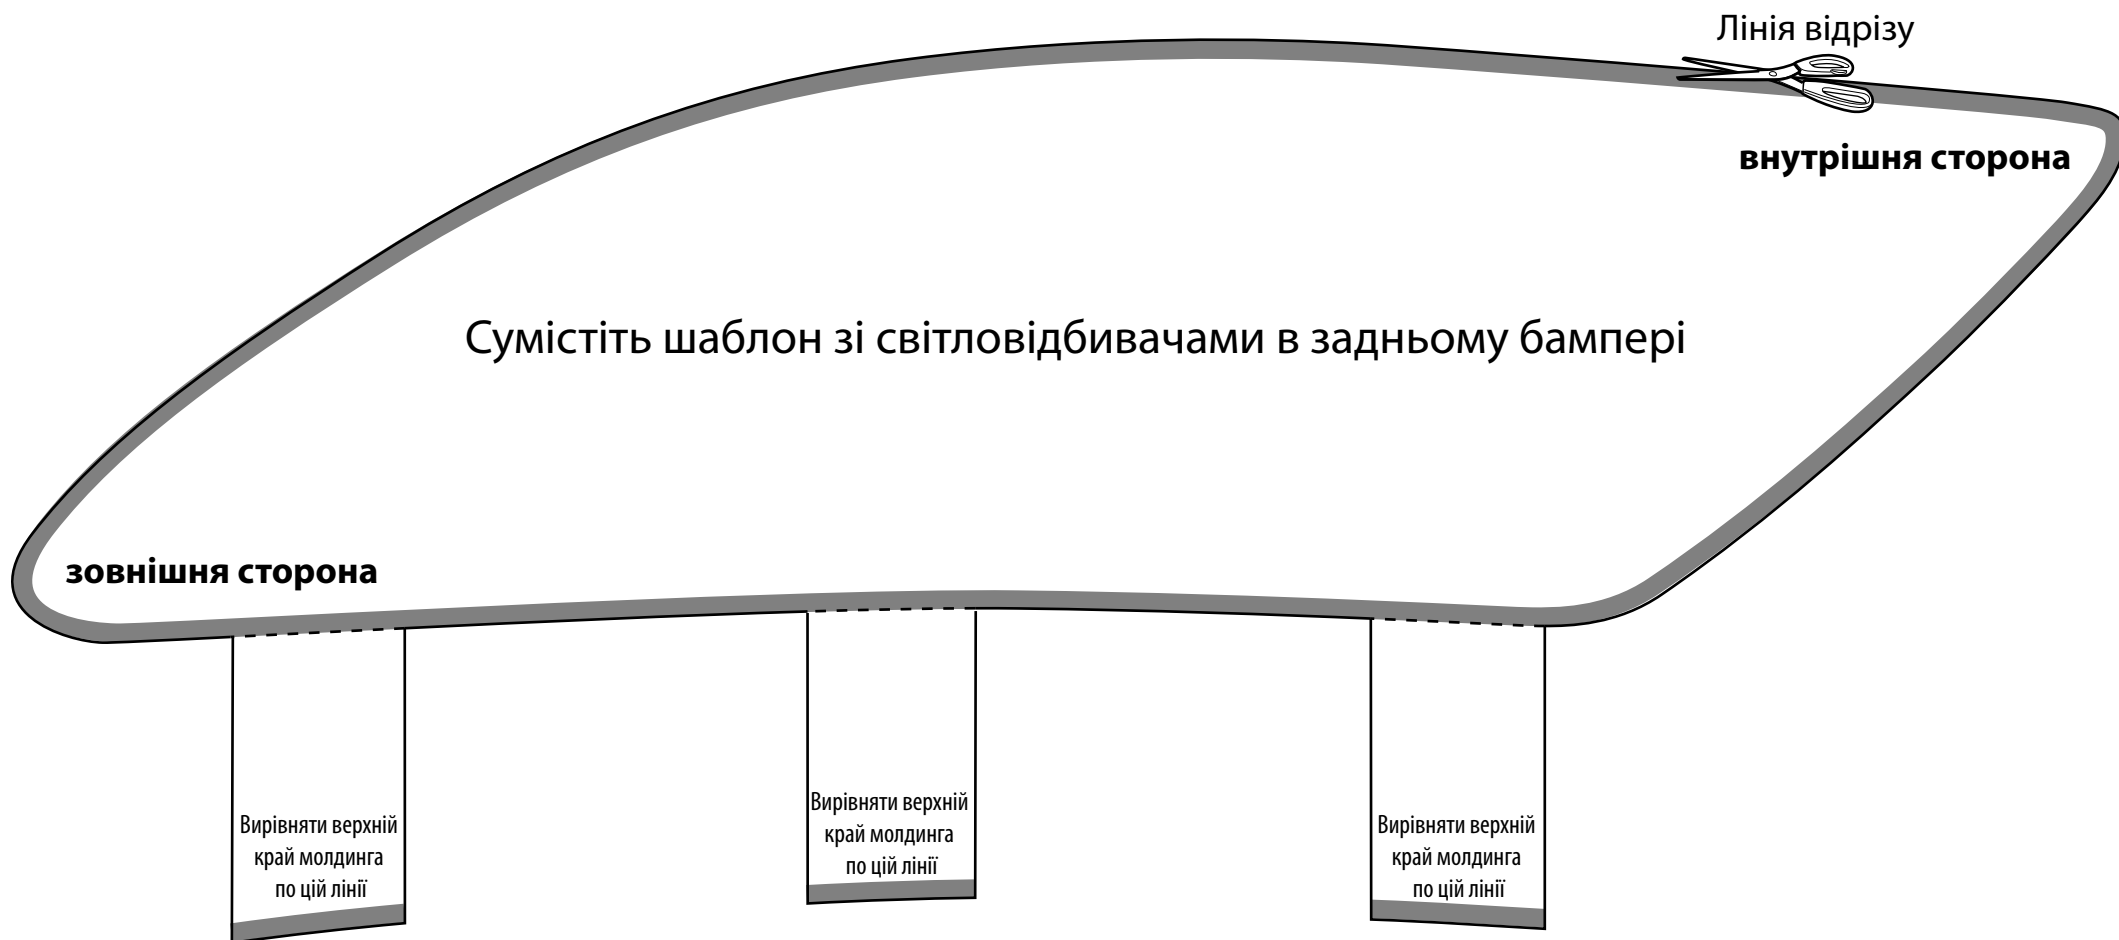

Шаблон для установки спойлера заднього бампера JAOS на Lexus RX 270/350/450h

Перегорніть шаблон для роботи з іншого боку автомобіля.